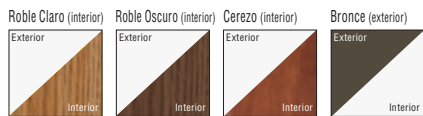

COLORES LAMINADOS** (solo en la serie 3900)