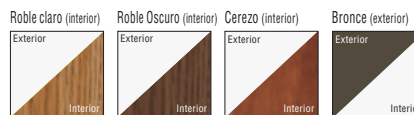

COLORES LAMINADOS**